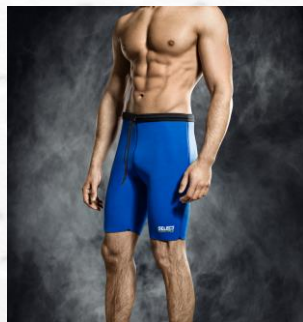

BEKLÆDNING:

Select hue

kr. 80,-

Halsedisse

kr. 80,-

Spillehandsker

kr. 80,-

Kompressions t-shirt m/lange ærmer

kr. 240,-

Kompressionsshorts herre

kr. 200,-

Kompressionsshorts dame

kr. 200,-

Kompressionsbukser Lange

kr. 320,-

Varmebukser

kr. 320,-